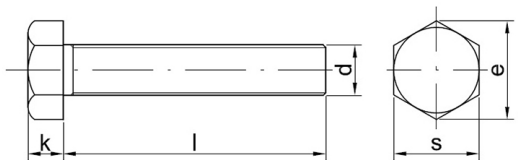

Болт Valenta с шестостенна глава цяла резба M24x50 мм, 8.8, DIN 933

Dimensions (d x l)	Art. code	k mm	s mm	e mm	Weight kg/100 pcs	Packing pcs/box
M5 x 8	933105008	3,5	8	8,79	0,24	500
M5 x 10	933105010	3,5	8	8,79	0,26	1000
M5 x 12	933105012	3,5	8	8,79	0,29	1000
M5 x 14	933105014	3,5	8	8,79	0,31	1000
M5 x 16	933105016	3,5	8	8,79	0,33	1000
M5 x 20	933105020	3,5	8	8,79	0,38	1000
M5 x 25	933105025	3,5	8	8,79	0,44	500
M5 x 30	933105030	3,5	8	8,79	0,51	500
M5 x 35	933105035	3,5	8	8,79	0,57	500
M5 x 40	933105040	3,5	8	8,79	0,63	500
M5 x 45	933105045	3,5	8	8,79	0,70	500
M5 x 50	933105050	3,5	8	8,79	0,76	500
M5 x 60	933105060	3,5	8	8,79	0,88	500
M6 x 8	933106008	4	10	11,05	0,37	500
M6 x 10	933106010	4	10	11,05	0,41	500
M6 x 12	933106012	4	10	11,05	0,44	500
M6 x 14	933106014	4	10	11,01	0,48	500
M6 x 16	933106016	4	10	11,05	0,51	500
M6 x 20	933106020	4	10	11,05	0,58	500
M6 x 25	933106025	4	10	11,05	0,67	500
M6 x 30	933106030	4	10	11,05	0,75	500
M6 x 35	933106035	4	10	11,05	0,84	500
M6 x 40	933106040	4	10	11,05	0,92	200
M6 x 45	933106045	4	10	11,05	1,01	200
M6 x 50	933106050	4	10	11,05	1,10	200
M6 x 55	933106055	4	10	11,05	1,19	200
M6 x 60	933106060	4	10	11,05	1,27	200
M6 x 70	933106070	4	10	11,05	1,44	200
M6 x 80	933106080	4	10	11,05	1,62	200
M6 x 90	933106090	4	10	11,05	1,80	200
M6 x 100	933106100	4	10	11,05	1,98	100
M8 x 10	933108010	5,3	13	14,38	0,91	500
M8 x 12	933108012	5,3	13	14,38	0,98	200
M8 x 16	933108016	5,3	13	14,38	1,11	200
M8 x 20	933108020	5,3	13	14,38	1,23	200
M8 x 25	933108025	5,3	13	14,38	1,39	200
M8 x 30	933108030	5,3	13	14,38	1,55	200
M8 x 35	933108035	5,3	13	14,38	1,71	200
M8 x 40	933108040	5,3	13	14,38	1,87	200
M8 x 45	933108045	5,3	13	14,38	2,03	200
M8 x 50	933108050	5,3	13	14,38	2,18	200